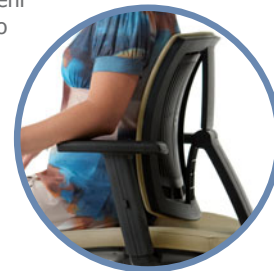

MyFlexo

SPECIÁLNÍ ROSTOUCÍ ŽIDLE PRO DĚTI A MLÁDEŽ

Otočná židle MyFlexo je ideální pro děti a mládež. Má velmi nízkou nastavitelnou výšku sedáku a speciální flexibilní zavěšení opěrky zad pro jednoduché zkrácení hloubky sezení. MyFlexo splňuje ergonomické požadavky pro širokou škálu dětí a mládeže ve věku zpravidla od 5 do 18 let. Opěrku zad MyFlexo lze velmi snadno přiblížit tam, kde záda skutečně jsou. Uvolněním jednoduché ruční páčky jde opěrka sama naproti zádlům. Proto děti a mládež mohou vždy sedět tak, aby to odpovídalo jejich stáří, velikosti a stavbě těla. MyFlexo tímto zaručuje dlouhodobou použitelnost při zajištění maximálního komfortu.

3 ROKY
ZÁRUKA

2432 502

2432 507

2432 503

2432 26 092

OPTIMÁLNÍ SEZENÍ PRO ŽENY

Stále více žen při práci sedí. Obecně však platí, že dlouhodobé sezení i na kvalitní kancelářské židli je nezdravé, protože je spíše strnulé a zatěžuje záda. Ještě více nezdravé je však „přední sezení“ na přední části sedáku, které občas sedící, většinou ženy, praktikují. Při takovém sezení jsou záda zcela volná, nelze je o vzdálenou opěrku zad ani na chvíli opřít, a proto trpí ještě mnohem více. Takové sezení je příliš namáhavé a nezdravé. Proto jsme vyrobili speciální kancelářskou židli LadyLike, která záda tak nezatěžuje.

3 ROKY
ZÁRUKA

správné uvolňující sezení
s možností optimálního
nastavení opěrky zad

2232 507

2232 AV, 30 365

2232 AV, 30 364

2232 AV, 30 362

2232 AV, 30 367