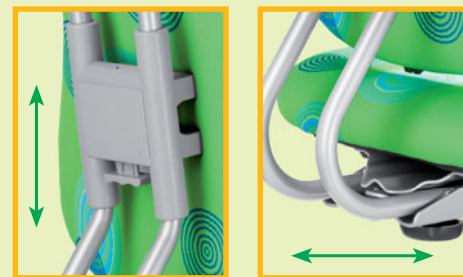

ARGUMENTY PŘESVĚDČUJÍ - PŘEDNOSTI ROZHODUJÍ

DLOUHÁ ŽIVOTNOST
od 4 let až do dospělého věku

FREAKY / FREAKY SPORT

ROBUSTNÍ KOSTRA
upravena práškovou barvou, nezávadná
při styku s potravinami podle EN 71

NEJVYŠŠÍ KOMFORT SEZENÍ
ergonomicky tvarované čalounění

MĚKKÉ CHRÁNĚNÉ PODRUČKY
pro uvolnění šíjového svalstva

DLOUHÁ ŽIVOTNOST
od 4 let až do dospělého věku

EASY-CLICK-SYSTEM
optimální ergonomické nastavení

IDEÁLNÍ PŘÍZPŮSOBNÍ POSTAVĚ
nastavitelná hloubka sezení ve 4 stupních

BEZPEČNOSTNÍ PLYNOVÝ PÍST
bezestupňové nastavení výšky sedadla

KOLEČKA NEBO KLUZÁKY
Univerzální kolečka pro koberce i tvrdé
podlahy nebo kluzáky

ERGONOMICKÉ POSTRANNÍ VEDENÍ
tvarovaná pěna pro podporu zad

ACTIKID®

MyFlexo

LadyLike®