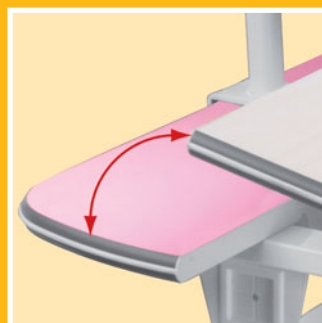

### ČTYŘI ZÁKLADNÍ ROZMĚRY PRO ZDRAVĚJŠÍ SEZENÍ

**Výška sezení** – nastavení rostoucího nábytku je třeba začít vždy u židle. Nohy stojí pevně a pohodlně na podlaze, opřené celými chodidly. Výška sedadla se nastaví tak, aby nohy v kolenní svíraly přibližně úhel 90 stupňů.